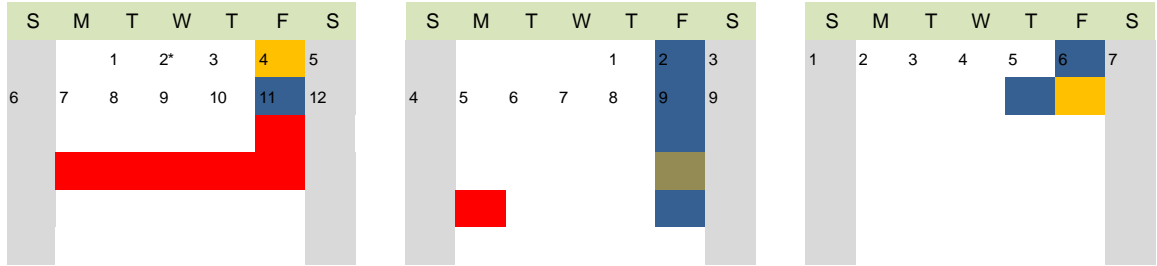

S	M	T	W	T	F	S	S	M	T	W	T	F	S	S	M	T	W	T	F	S
	1	2	3	4	5	6				1	2	3	1	2	3	4	5	6	7	
7	8	9	10	11	12	13	5	8	9	10		10	13	14						
14	15	16	17	18	19	20		11	12	13	14	15	16	17	18	19	20	21		
21	22	23	24	25	26	27		18	19	20	21	22	23	24	25	26	27	28		
28	29	30	31					25	26	27	28	29	30	31						

S	M	T	W	T	F	S	S	M	T	W	T	F	S	S	M	T	W	T	F	S						
		1	2	3	4	5						1	2	1	2	3	4	5	6	7						
6	7	8	9	10	11	12	3	4	5*	6	7	8	9	8	9	10	11	12	13	14						
13	14	15	16	17	18	19	10	11	12	13	14	15	16	15	16	17	18	19	20	21	20	21	22			
			26	27	28	29	30	31			23	24	25	26	27	28			23	24	25	26	27	28	29	
																				30	31					

Orientación para el nuevo personal docente del 19 al 22 de agosto
Sesión de regreso del personal docente del 26 al 29 de agosto
Jornada laboral del personal: Estudiantes no reportan
Liberación de medio día Mayo 23 para estudiantes y personal docente
Estudiantes de 4K comienzan el 9 de septiembre
Salida temprana los viernes y de junio para los estudiantes 12